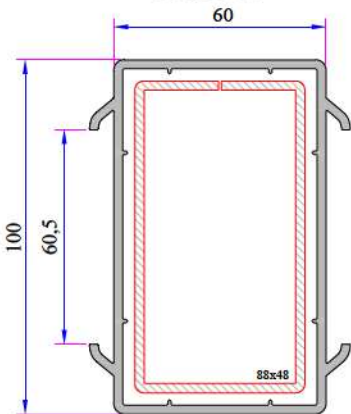

60x100 Tırnaklı Kutu Profili
060.5203.0.00