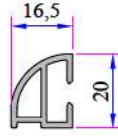

Contalı Çift Cam Çıtası
20 mm
101.4100

Contalı Çift Cam Çıtası
20 mm
101.4102

Contalı Çift Cam Çıtası
24 mm
750.4500

Contalı Çift Cam Çıtası
24 mm
101.4202

Contalı Üçlü Cam Çıtası
30 mm
332.4100

Contalı Üçlü Cam Çıtası
32 mm
101.4500

Damlalık Profili
900.6307

Kasa Pervaz Profili
(35mm)
099.5523

Kasa Pervaz Profili
(50mm)
099.5524

Universal Kısa Bağ
Profili
099.5004

Universal Geniş Bağ Profili
058.5707

İnce Bağ Profili
060.5001

Kısa Bağ Profili
099.5003