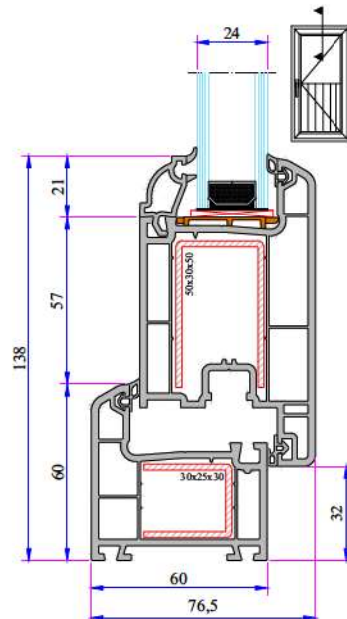

Pervaz Profili
058.5504

Universal Kalın Bağ Profili Kapağı
058.5000

Kalın Bağ Profili
060.5000

60x100 Tırnaklı Kutu Profili
060.5203.0.00

60x100 Kasa Yükseltme Profili
900.5303

135° Köşe Profili
060.5102

P 632 SERİSİ PVC PROFİL SİSTEMİ

P 632 Destek Sacı Profilleri

P 632 Montajlar

Kasa - Kanat Profil Montajı

Kasa - Dışa Açılım Kanat Profil Montajı

Pervazlı Kasa - Kanat Profil Montajı

Pervazlı Kasa(60mm) - Kanat Profil Montajı

Orta Kayıt - Kanat Profil Montajı

Kasa - Dışa Açılım Kanat Profil Montajı

Kasa - Kapı Kanat Profil Montajı

Kanat - Orta Kayıt - Kanat Profil Montajı

Kasa - Dışa Açılım Kapı Kanat Profil Montajı

Alüminyum Pervazlı Kasa Kapı Kanat Profil Montajı