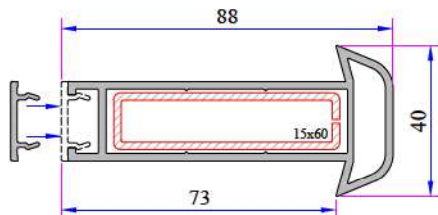

Damlalık Profili
900.6307

Kasa Pervaz Profili
(35mm)
099.5523

Kasa Pervaz Profili
(50mm)
099.5524

Universal Kısa Bağ
Profili
099.5004

Universal Geniş Bağ Profili
058.5707

İnce Bağ Profili
060.5001

Kısa Bağ Profili
099.5003

Pervaz Profili
058.5504

Universal Kalın Bağ Profili Kapağı
058.5000

Kalın Bağ Profili
060.5000

60x100 Tırnaklı Kutu Profili
060.5203.0.00

60x100 Kasa Yükseltme Profili
900.5303

135° Köşe Profili
060.5102

P 632 SERİSİ PVC PROFİL SİSTEMİ