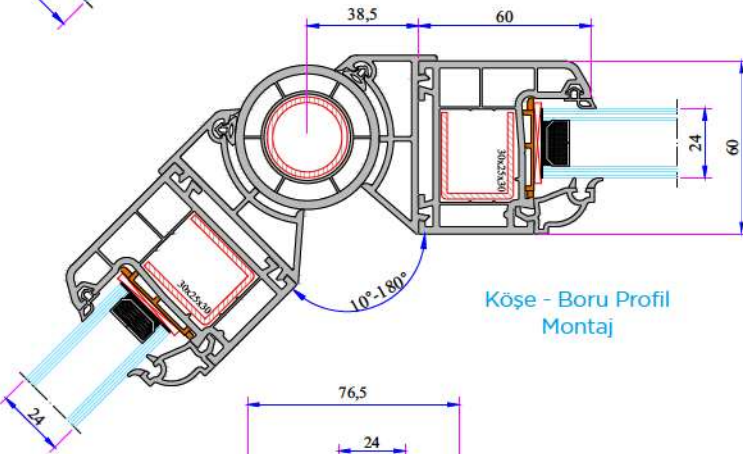

Kasa - Dışa Açılım Kanat Profil Montajı

Kasa - Kapı Kanat Profil Montajı

Kanat - Orta Kayıt - Kanat Profil Montajı

Kasa - Dışa Açılım Kapı Kanat Profil Montajı

Alüminyum Pervazlı Kasa Kapı Kanat Profil Montajı

İnce Bağ Profil Montajı

P 632 SERİSİ PVC PROFİL SİSTEMİ

90° Köşe Profil Montaj

Kısa Bağ Profil Montaj

100mm Kasa Yükseltme
Profil Montaj

135° Köşe Profil Montaj

Kısa Bağ Profil Montaj

60x100 Kutu Profili