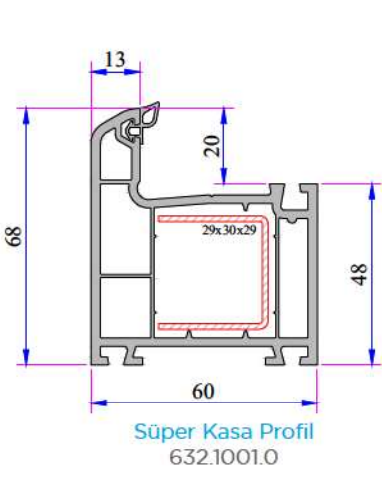

P 632 SERİSİ PVC PROFİL SİSTEMİ