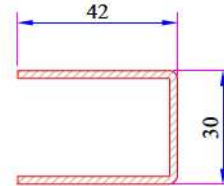

P 632 Destek Sacı Profilleri