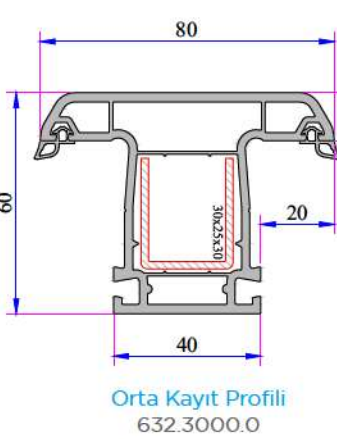

P 632 SERİSİ PVC PROFİL SİSTEMİ