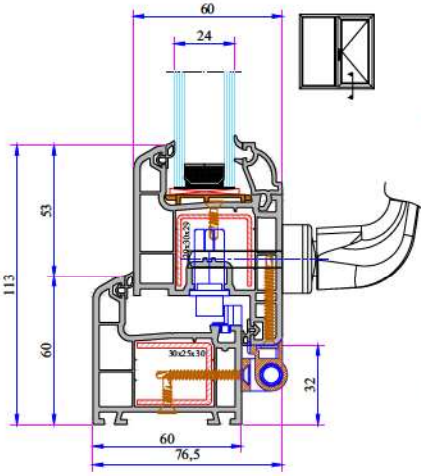

Pervaz Profili
058.5504

Universal Kalın Bağ Profili Kapağı
058.5000

Kalın Bağ Profili
060.5000

60x100 Tırnaklı Kutu Profili
060.5203.0.00

60x100 Kasa Yükseltme Profili
900.5303

135° Köşe Profili
060.5102

P 632 SERİSİ PVC PROFİL SİSTEMİ

P 632 Destek Sacı Profilleri

P 632 Montajlar

Kasa - Kanat Profil Montajı

Kasa - Dışa Açılım Kanat Profil Montajı

Pervazlı Kasa - Kanat Profil Montajı

Pervazlı Kasa(60mm) - Kanat Profil Montajı

Orta Kayıt - Kanat Profil Montajı