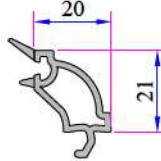

Contalı Çift Cam Çıtası
20 mm
101.4100

Contalı Çift Cam Çıtası
20 mm
101.4102

Contalı Çift Cam Çıtası
24 mm
750.4500

Contalı Çift Cam Çıtası
24 mm
101.4202

Contalı Üçlü Cam Çıtası
30 mm
332.4100

Contalı Üçlü Cam Çıtası
32 mm
101.4500