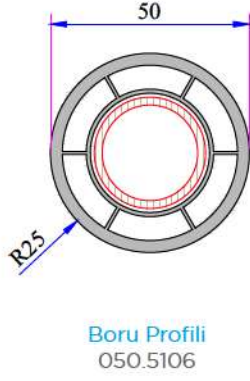

Damlalık Profili
900.6307

Kasa Pervaz Profili
(35mm)
099.5523

Kasa Pervaz Profili
(50mm)
099.5524

Universal Kısa Bağ
Profili
099.5004

Universal Geniş Bağ Profili
058.5707

İnce Bağ Profili
060.5001

Kısa Bağ Profili
099.5003

Pervaz Profili
058.5504

Universal Kalın Bağ Profili Kapağı
058.5000

Kalın Bağ Profili
060.5000

60x100 Tırnaklı Kutu Profili
060.5203.0.00

60x100 Kasa Yükseltme Profili
900.5303

135° Köşe Profili
060.5102

P 632 SERİSİ PVC PROFİL SİSTEMİ