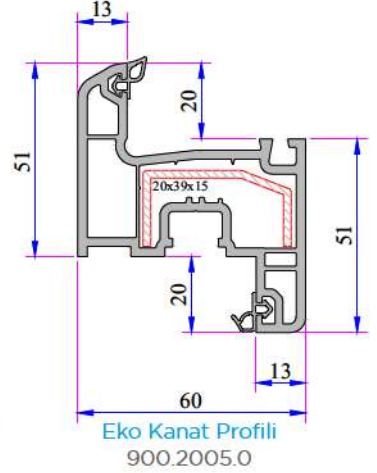

P 632 SERİSİ PVC PROFİL SİSTEMİ