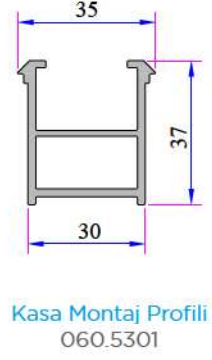

Pervaz Profili
058.5504

Universal Kalın Bağ Profili Kapağı
058.5000

Kalın Bağ Profili
060.5000

60x100 Tırnaklı Kutu Profili
060.5203.0.00

60x100 Kasa Yükseltme Profili
900.5303

135° Köşe Profili
060.5102

P 632 SERİSİ PVC PROFİL SİSTEMİ