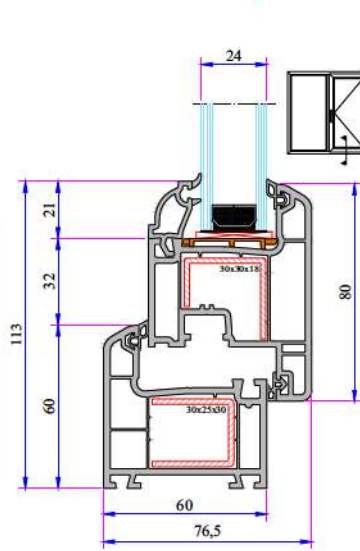

Pervaz Profili
058.5504

Universal Kalın Bağ Profili Kapağı
058.5000

Kalın Bağ Profili
060.5000

60x100 Tırnaklı Kutu Profili
060.5203.0.00

60x100 Kasa Yükseltme Profili
900.5303

135° Köşe Profili
060.5102

P 632 SERİSİ PVC PROFİL SİSTEMİ

P 632 Destek Sacı Profilleri

P 632 Montajlar

Kasa - Kanat Profil Montajı

Kasa - Dışa Açılım Kanat Profil Montajı

Pervazlı Kasa - Kanat Profil Montajı

Pervazlı Kasa(60mm) - Kanat Profil Montajı

Orta Kayıt - Kanat Profil Montajı

Kasa - Dışa Açılım Kanat Profil Montajı

Kasa - Kapı Kanat Profil Montajı

Kanat - Orta Kayıt - Kanat Profil Montajı

Kasa - Dışa Açılım Kapı Kanat Profil Montajı

Alüminyum Pervazlı Kasa Kapı Kanat Profil Montajı