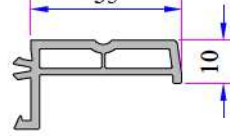

Contalı Çift Cam Çıtası
20 mm
101.4100

Contalı Çift Cam Çıtası
20 mm
101.4102

Contalı Çift Cam Çıtası
24 mm
750.4500

Contalı Çift Cam Çıtası
24 mm
101.4202

Contalı Üçlü Cam Çıtası
30 mm
332.4100

Contalı Üçlü Cam Çıtası
32 mm
101.4500

Damlalık Profili
900.6307

Kasa Pervaz Profili
(35mm)
099.5523

Kasa Pervaz Profili
(50mm)
099.5524

Universal Kısa Bağ
Profili
099.5004

Universal Geniş Bağ Profili
058.5707

İnce Bağ Profili
060.5001

Kısa Bağ Profili
099.5003