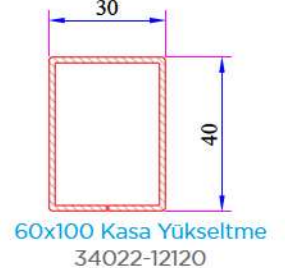

P 632 Destek Sacı Profilleri