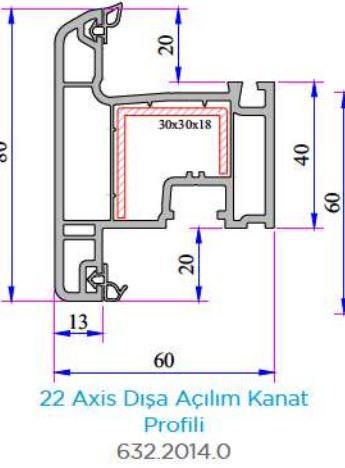

P 632 SERİSİ PVC PROFİL SİSTEMİ