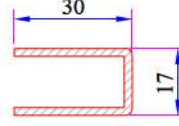

P 632 Destek Sacı Profilleri