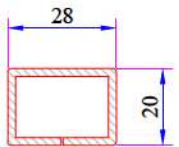

P 632 Destek Sacı Profilleri