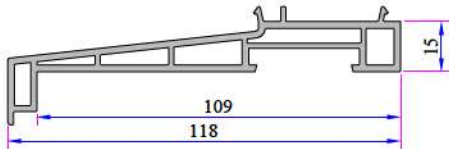

Damlalık Profili
900.6307

Kasa Pervaz Profili
(35mm)
099.5523

Kasa Pervaz Profili
(50mm)
099.5524

Universal Kısa Bağ
Profili
099.5004

Universal Geniş Bağ Profili
058.5707

İnce Bağ Profili
060.5001

Kısa Bağ Profili
099.5003

Pervaz Profili
058.5504

Universal Kalın Bağ Profili Kapağı
058.5000

Kalın Bağ Profili
060.5000

60x100 Tırnaklı Kutu Profili
060.5203.0.00

60x100 Kasa Yükseltme Profili
900.5303

135° Köşe Profili
060.5102

P 632 SERİSİ PVC PROFİL SİSTEMİ