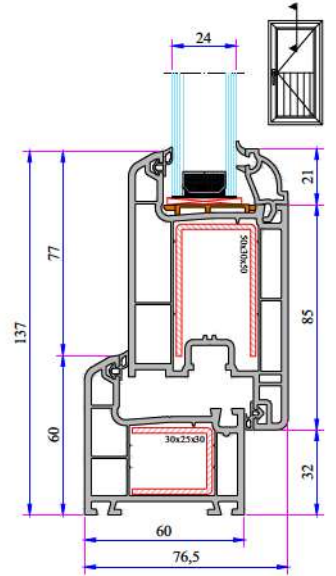

Kasa - Kapı Kanat Profil Montajı