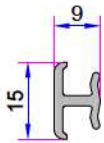

Contalı Çift Cam Çıtası
20 mm
101.4100

Contalı Çift Cam Çıtası
20 mm
101.4102

Contalı Çift Cam Çıtası
24 mm
750.4500

Contalı Çift Cam Çıtası
24 mm
101.4202

Contalı Üçlü Cam Çıtası
30 mm
332.4100

Contalı Üçlü Cam Çıtası
32 mm
101.4500

Damlalık Profili
900.6307

Kasa Pervaz Profili
(35mm)
099.5523

Kasa Pervaz Profili
(50mm)
099.5524

Universal Kısa Bağ
Profili
099.5004

Universal Geniş Bağ Profili
058.5707

İnce Bağ Profili
060.5001

Kısa Bağ Profili
099.5003