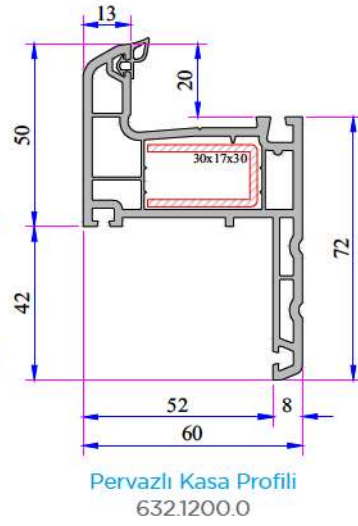

P 632 SERİSİ PVC PROFİL SİSTEMİ