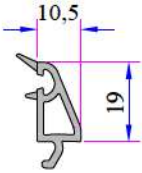

Contalı Çift Cam Çıtası
20 mm
101.4100

Contalı Çift Cam Çıtası
20 mm
101.4102

Contalı Çift Cam Çıtası
24 mm
750.4500

Contalı Çift Cam Çıtası
24 mm
101.4202

Contalı Üçlü Cam Çıtası
30 mm
332.4100

Contalı Üçlü Cam Çıtası
32 mm
101.4500

Damlalık Profili
900.6307

Kasa Pervaz Profili
(35mm)
099.5523

Kasa Pervaz Profili
(50mm)
099.5524

Universal Kısa Bağ
Profili
099.5004

Universal Geniş Bağ Profili
058.5707

İnce Bağ Profili
060.5001

Kısa Bağ Profili
099.5003