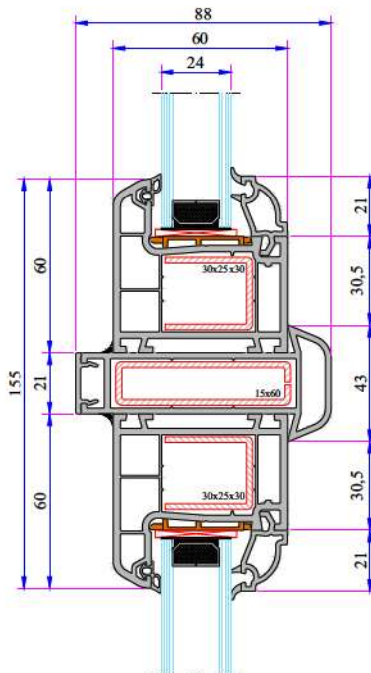

Kasa - Dışa Açılım Kanat Profil Montajı

Kasa - Kapı Kanat Profil Montajı

Kanat - Orta Kayıt - Kanat Profil Montajı

Kasa - Dışa Açılım Kapı Kanat Profil Montajı

Alüminyum Pervazlı Kasa Kapı Kanat Profil Montajı

İnce Bağ Profil Montajı

P 632 SERİSİ PVC PROFİL SİSTEMİ

90° Köşe Profil Montaj

Kısa Bağ Profil Montaj

100mm Kasa Yükseltme
Profil Montaj

135° Köşe Profil Montaj

Kısa Bağ Profil Montaj

60x100 Kutu Profili

Köşe - Boru Profil
Montaj

Universal Kalın Bağ
Profil Montaj

Damlalık - Kasa
Montaj Profil
Montaj

FACTORY

Antalya Organize Sanayi Bölgesi 2.Kısım Mah. 21.Cadde No:3

07040 Döşemealtı / ANTALYA / TURKEY

Tel : +90 242 236 20 00 · Faks : +90 242 236 20 90 · Email : info@ado.com.tr