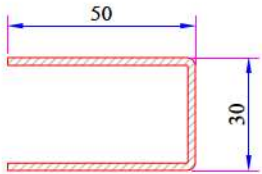

P 632 Destek Sacı Profilleri