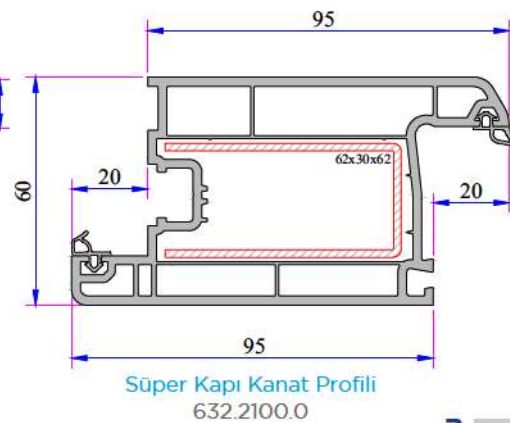

P 632 SERİSİ PVC PROFİL SİSTEMİ