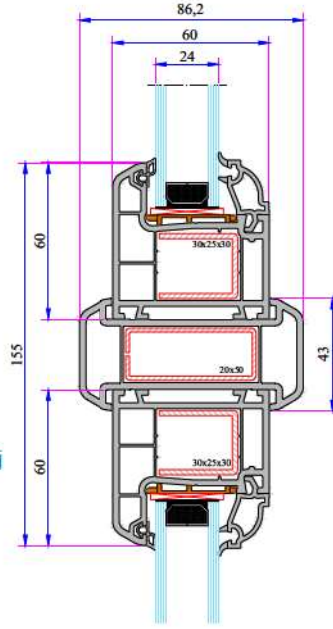

P 632 Destek Sacı Profilleri

P 632 Montajlar

Kasa - Kanat Profil Montajı

Kasa - Dışa Açılım Kanat Profil Montajı

Pervazlı Kasa - Kanat Profil Montajı

Pervazlı Kasa(60mm) - Kanat Profil Montajı

Orta Kayıt - Kanat Profil Montajı

Kasa - Dışa Açılım Kanat Profil Montajı

Kasa - Kapı Kanat Profil Montajı

Kanat - Orta Kayıt - Kanat Profil Montajı

Kasa - Dışa Açılım Kapı Kanat Profil Montajı

Alüminyum Pervazlı Kasa Kapı Kanat Profil Montajı

İnce Bağ Profil Montajı

P 632 SERİSİ PVC PROFİL SİSTEMİ

90° Köşe Profil Montaj

Kısa Bağ Profil Montaj

100mm Kasa Yükseltme
Profil Montaj

135° Köşe Profil Montaj

Kısa Bağ Profil Montaj

60x100 Kutu Profili