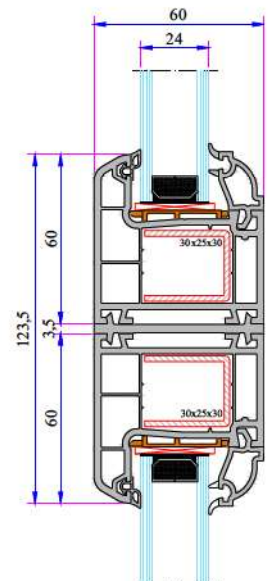

P 632 Destek Sacı Profilleri

P 632 Montajlar

Kasa - Kanat Profil Montajı

Kasa - Dışa Açılım Kanat Profil Montajı

Pervazlı Kasa - Kanat Profil Montajı

Pervazlı Kasa(60mm) - Kanat Profil Montajı

Orta Kayıt - Kanat Profil Montajı

Kasa - Dışa Açılım Kanat Profil Montajı

Kasa - Kapı Kanat Profil Montajı

Kanat - Orta Kayıt - Kanat Profil Montajı

Kasa - Dışa Açılım Kapı Kanat Profil Montajı

Alüminyum Pervazlı Kasa Kapı Kanat Profil Montajı

İnce Bağ Profil Montajı

P 632 SERİSİ PVC PROFİL SİSTEMİ

90° Köşe Profil Montaj

Kısa Bağ Profil Montaj

100mm Kasa Yükseltme
Profil Montaj

135° Köşe Profil Montaj

Kısa Bağ Profil Montaj

60x100 Kutu Profili