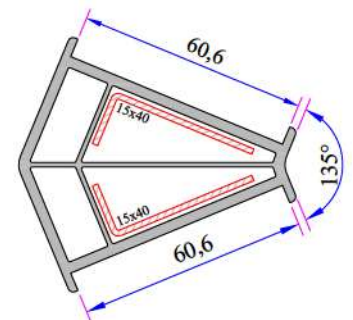

Damlalık Profili
900.6307

Kasa Pervaz Profili
(35mm)
099.5523

Kasa Pervaz Profili
(50mm)
099.5524

Universal Kısa Bağ
Profili
099.5004

Universal Geniş Bağ Profili
058.5707

İnce Bağ Profili
060.5001

Kısa Bağ Profili
099.5003

Pervaz Profili
058.5504

Universal Kalın Bağ Profili Kapağı
058.5000

Kalın Bağ Profili
060.5000

60x100 Tırnaklı Kutu Profili
060.5203.0.00

60x100 Kasa Yükseltme Profili
900.5303

135° Köşe Profili
060.5102

P 632 SERİSİ PVC PROFİL SİSTEMİ