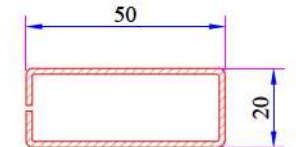

P 632 Destek Sacı Profilleri