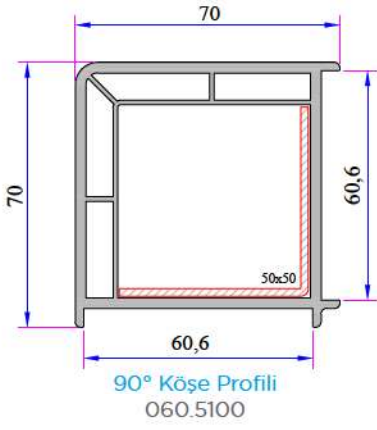

Pervaz Profili
058.5504

Universal Kalın Bağ Profili Kapağı
058.5000

Kalın Bağ Profili
060.5000

60x100 Tırnaklı Kutu Profili
060.5203.0.00

60x100 Kasa Yükseltme Profili
900.5303

135° Köşe Profili
060.5102

P 632 SERİSİ PVC PROFİL SİSTEMİ