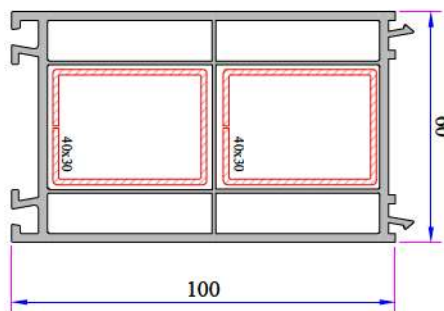

Pervaz Profili
058.5504

Universal Kalın Bağ Profili Kapağı
058.5000

Kalın Bağ Profili
060.5000

60x100 Tırnaklı Kutu Profili
060.5203.0.00

60x100 Kasa Yükseltme Profili
900.5303

135° Köşe Profili
060.5102

P 632 SERİSİ PVC PROFİL SİSTEMİ