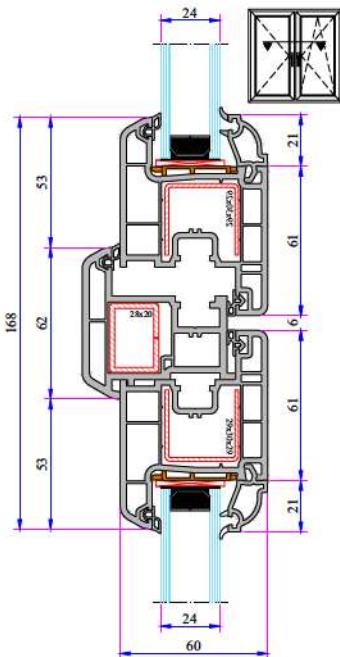

Pervaz Profili
058.5504

Universal Kalın Bağ Profili Kapağı
058.5000

Kalın Bağ Profili
060.5000

60x100 Tırnaklı Kutu Profili
060.5203.0.00

60x100 Kasa Yükseltme Profili
900.5303

135° Köşe Profili
060.5102

P 632 SERİSİ PVC PROFİL SİSTEMİ

P 632 Destek Sacı Profilleri

P 632 Montajlar

Kasa - Kanat Profil Montajı

Kasa - Dışa Açılım Kanat Profil Montajı

Pervazlı Kasa - Kanat Profil Montajı

Pervazlı Kasa(60mm) - Kanat Profil Montajı

Orta Kayıt - Kanat Profil Montajı

Kasa - Dışa Açılım Kanat Profil Montajı

Kasa - Kapı Kanat Profil Montajı

Kanat - Orta Kayıt - Kanat Profil Montajı

Kasa - Dışa Açılım Kapı Kanat Profil Montajı

Alüminyum Pervazlı Kasa Kapı Kanat Profil Montajı