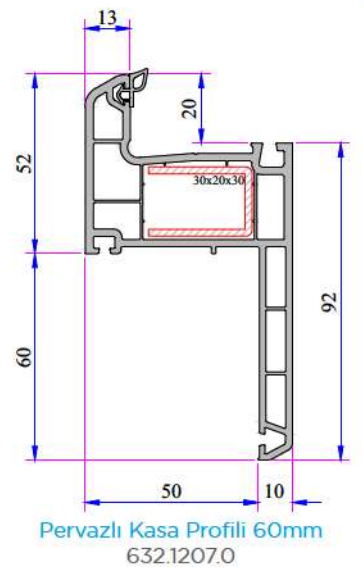

P 632 SERİSİ PVC PROFİL SİSTEMİ