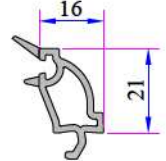

Contalı Çift Cam Çıtası
20 mm
101.4100

Contalı Çift Cam Çıtası
20 mm
101.4102

Contalı Çift Cam Çıtası
24 mm
750.4500

Contalı Çift Cam Çıtası
24 mm
101.4202

Contalı Üçlü Cam Çıtası
30 mm
332.4100

Contalı Üçlü Cam Çıtası
32 mm
101.4500