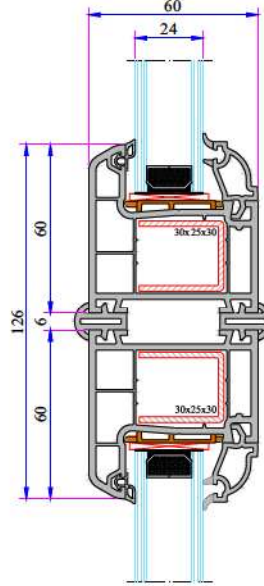

Kasa - Dışa Açılım Kanat Profil Montajı

Kasa - Kapı Kanat Profil Montajı

Kanat - Orta Kayıt - Kanat Profil Montajı

Kasa - Dışa Açılım Kapı Kanat Profil Montajı

Alüminyum Pervazlı Kasa Kapı Kanat Profil Montajı

İnce Bağ Profil Montajı

P 632 SERİSİ PVC PROFİL SİSTEMİ

90° Köşe Profil Montaj

Kısa Bağ Profil Montaj

100mm Kasa Yükseltme
Profil Montaj

135° Köşe Profil Montaj

Kısa Bağ Profil Montaj

60x100 Kutu Profili

Köşe - Boru Profil
Montaj

Universal Kalın Bağ
Profil Montaj

Damlalık - Kasa
Montaj Profil
Montaj

FACTORY

Antalya Organize Sanayi Bölgesi 2.Kısım Mah. 21.Cadde No:3

07040 Döşemealtı / ANTALYA / TURKEY

Tel : +90 242 236 20 00 · Faks : +90 242 236 20 90 · Email : info@ado.com.tr