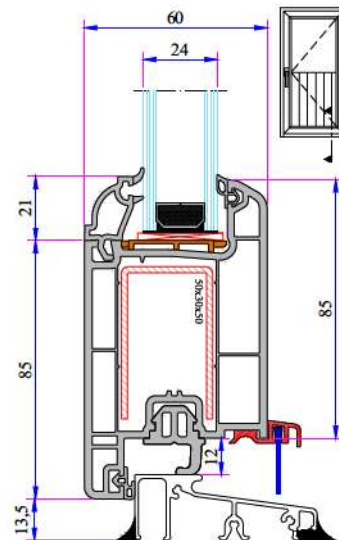

Kasa - Dışa Açılım Kanat Profil Montajı

Kasa - Kapı Kanat Profil Montajı

Kanat - Orta Kayıt - Kanat Profil Montajı

Kasa - Dışa Açılım Kapı Kanat Profil Montajı

Alüminyum Pervazlı Kasa Kapı Kanat Profil Montajı

İnce Bağ Profil Montajı

P 632 SERİSİ PVC PROFİL SİSTEMİ

90° Köşe Profil Montaj

Kısa Bağ Profil Montaj

100mm Kasa Yükseltme
Profil Montaj

135° Köşe Profil Montaj

Kısa Bağ Profil Montaj

60x100 Kutu Profili