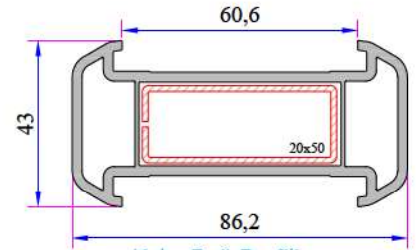

Damlalık Profili
900.6307

Kasa Pervaz Profili
(35mm)
099.5523

Kasa Pervaz Profili
(50mm)
099.5524

Universal Kısa Bağ
Profili
099.5004

Universal Geniş Bağ Profili
058.5707

İnce Bağ Profili
060.5001

Kısa Bağ Profili
099.5003

Pervaz Profili
058.5504

Universal Kalın Bağ Profili Kapağı
058.5000

Kalın Bağ Profili
060.5000

60x100 Tırnaklı Kutu Profili
060.5203.0.00

60x100 Kasa Yükseltme Profili
900.5303

135° Köşe Profili
060.5102

P 632 SERİSİ PVC PROFİL SİSTEMİ