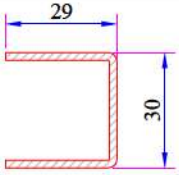

P 632 Destek Sacı Profilleri