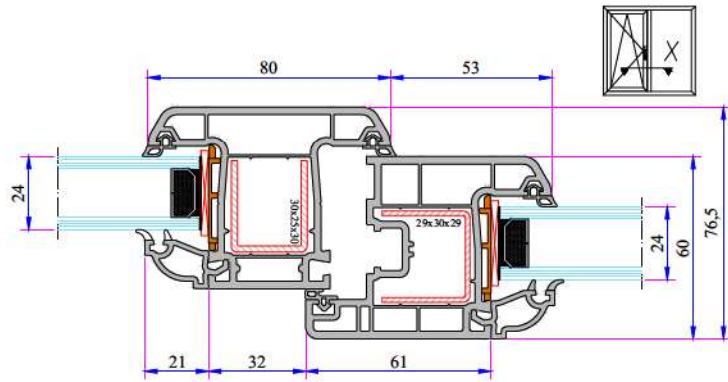

P 632 Destek Sacı Profilleri

P 632 Montajlar

Kasa - Kanat Profil Montajı

Kasa - Dışa Açılım Kanat Profil Montajı

Pervazlı Kasa - Kanat Profil Montajı

Pervazlı Kasa(60mm) - Kanat Profil Montajı

Orta Kayıt - Kanat Profil Montajı

Kasa - Dışa Açılım Kanat Profil Montajı

Kasa - Kapı Kanat Profil Montajı

Kanat - Orta Kayıt - Kanat Profil Montajı

Kasa - Dışa Açılım Kapı Kanat Profil Montajı

Alüminyum Pervazlı Kasa Kapı Kanat Profil Montajı