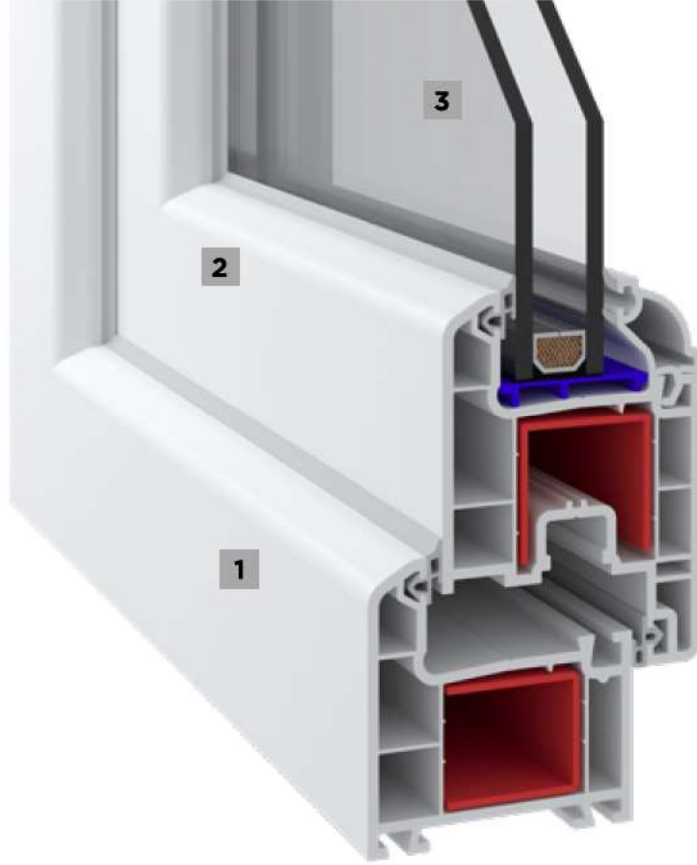

PLASPEN[®]

P 632 SERİSİ
PVC PROFİL SİSTEMİ

TEKNİK

P 632 SERİSİ

Profil Geniřliđi: 60 mm

Odacık Sayısı: 3 Odacıklı Sistem

Profil Sınıfı: B Class (TS EN 12608-1)

Conta Sistem: İç-Dış , 2'li conta sistemi

AÇIKLAMA

- Ana profilleri 60 mm geniřliktedir.
- Gri ve siyah renkteki leke bırakmayan elastik contalar sayesinde üst düzeyde hava, su, toz ve ses yalıtımı sağlar.
- 3 odacıklı profilleri sayesinde ısı ve ses yalıtımında yüksek performans sağlar.
- Yüksek katlı binalarda rüzgar yüküne karşı yüksek mukavemet sağlayan özel tasarım profillere sahip bir seridir.
- Düz kanat profiline ilave olarak damlalıklı kanat profili seçeneđi de sunulmaktadır.

- Beyaz gövde rengine ilave olarak renkli ve lamineli profilleri mevcuttur.
- 4-5 mm tek cam, 20-24-30-32mm kadar çift cam, üçlü cam ve panel kullanımı sağlayan çitaları mevcuttur.
- Kendinden pervazlı kasa profili ile iç yüzeyde ve doğrama-duvar birleşimlerinde görsel bütünlük sağlar.