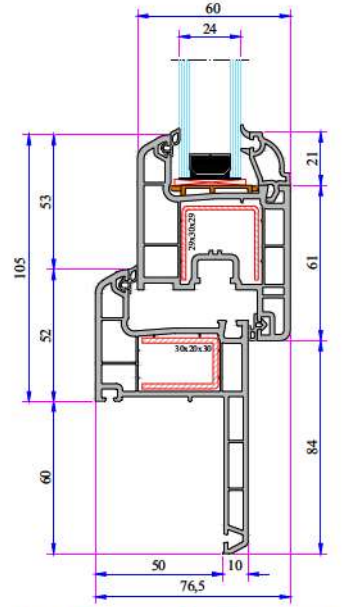

Pervaz Profili
058.5504

Universal Kalın Bağ Profili Kapağı
058.5000

Kalın Bağ Profili
060.5000

60x100 Tırnaklı Kutu Profili
060.5203.0.00

60x100 Kasa Yükseltme Profili
900.5303

135° Köşe Profili
060.5102

P 632 SERİSİ PVC PROFİL SİSTEMİ

P 632 Destek Sacı Profilleri

P 632 Montajlar

Kasa - Kanat Profil Montajı

Kasa - Dışa Açılım Kanat Profil Montajı

Pervazlı Kasa - Kanat Profil Montajı

Pervazlı Kasa(60mm) - Kanat Profil Montajı

Orta Kayıt - Kanat Profil Montajı

Kasa - Dışa Açılım Kanat Profil Montajı

Kasa - Kapı Kanat Profil Montajı

Kanat - Orta Kayıt - Kanat Profil Montajı

Kasa - Dışa Açılım Kapı Kanat Profil Montajı

Alüminyum Pervazlı Kasa Kapı Kanat Profil Montajı