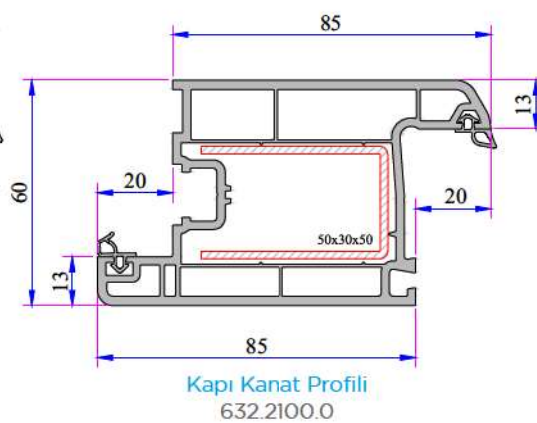

P 632 SERİSİ PVC PROFİL SİSTEMİ