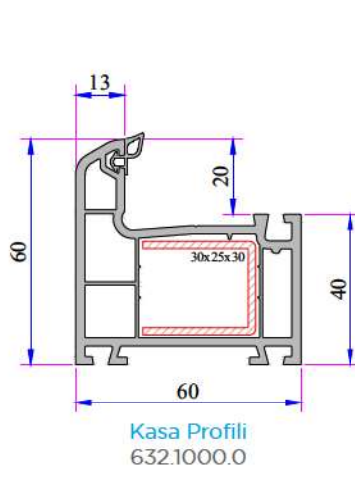

P 632 SERİSİ PVC PROFİL SİSTEMİ