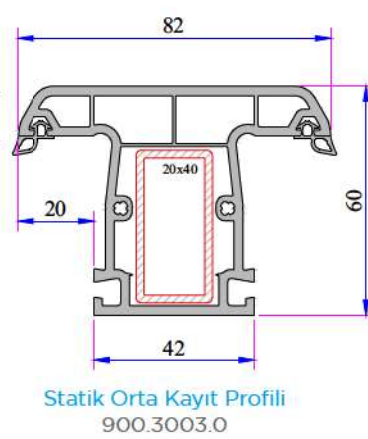

P 632 SERİSİ PVC PROFİL SİSTEMİ