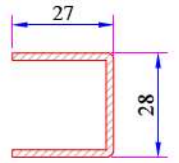

P 632 Destek Sacı Profilleri