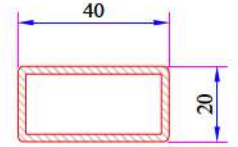

P 632 Destek Sacı Profilleri