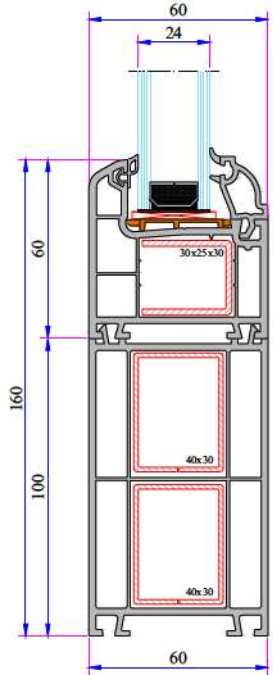

P 632 Destek Sacı Profilleri

P 632 Montajlar

Kasa - Kanat Profil Montajı

Kasa - Dışa Açılım Kanat Profil Montajı

Pervazlı Kasa - Kanat Profil Montajı

Pervazlı Kasa(60mm) - Kanat Profil Montajı

Orta Kayıt - Kanat Profil Montajı

Kasa - Dışa Açılım Kanat Profil Montajı

Kasa - Kapı Kanat Profil Montajı

Kanat - Orta Kayıt - Kanat Profil Montajı

Kasa - Dışa Açılım Kapı Kanat Profil Montajı

Alüminyum Pervazlı Kasa Kapı Kanat Profil Montajı

İnce Bağ Profil Montajı

P 632 SERİSİ PVC PROFİL SİSTEMİ

90° Köşe Profil Montaj

Kısa Bağ Profil Montaj

100mm Kasa Yükseltme
Profil Montaj

135° Köşe Profil Montaj

Kısa Bağ Profil Montaj

60x100 Kutu Profili