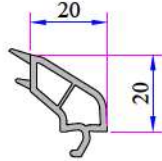

ANTRASİT GRI
AS 508

MAUN
ST 504

KREM
AS 057

P 632 SERİSİ PVC PROFİL SİSTEMİ

Dışa Açılım Eko Kapı Kanat Profili
632.2108.0

Dışa Açılım Kapı Kanat Profili
632.2101.0

Hareketli Orta Kayıt Profili
632.3100.0

Contalı Tek Cam Çıtası
4-6 mm
101.4002