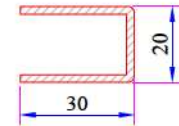

P 632 Destek Sacı Profilleri