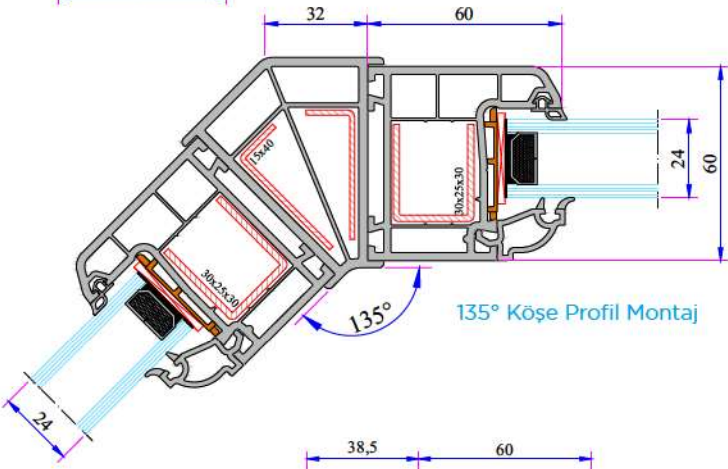

İnce Bağ Profil Montajı

P 632 SERİSİ PVC PROFİL SİSTEMİ

90° Köşe Profil Montaj

Kısa Bağ Profil Montaj

100mm Kasa Yükseltme
Profil Montaj

135° Köşe Profil Montaj

Kısa Bağ Profil Montaj

60x100 Kutu Profili