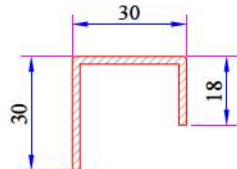

P 632 Destek Sacı Profilleri