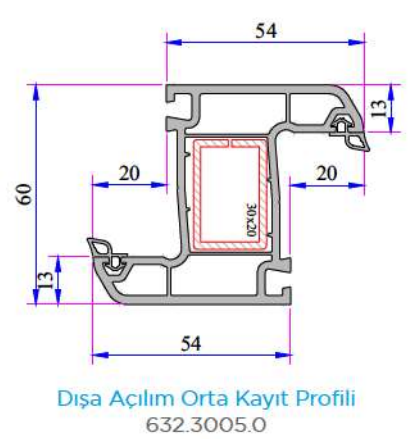

P 632 SERİSİ PVC PROFİL SİSTEMİ