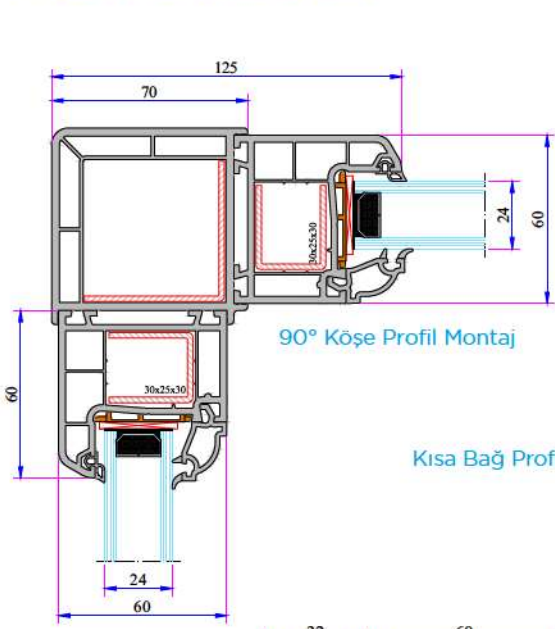

Kasa - Dışa Açılım Kanat Profil Montajı

Kasa - Kapı Kanat Profil Montajı

Kanat - Orta Kayıt - Kanat Profil Montajı

Kasa - Dışa Açılım Kapı Kanat Profil Montajı

Alüminyum Pervazlı Kasa Kapı Kanat Profil Montajı

İnce Bağ Profil Montajı

P 632 SERİSİ PVC PROFİL SİSTEMİ

90° Köşe Profil Montaj

Kısa Bağ Profil Montaj

100mm Kasa Yükseltme
Profil Montaj

135° Köşe Profil Montaj

Kısa Bağ Profil Montaj

60x100 Kutu Profili