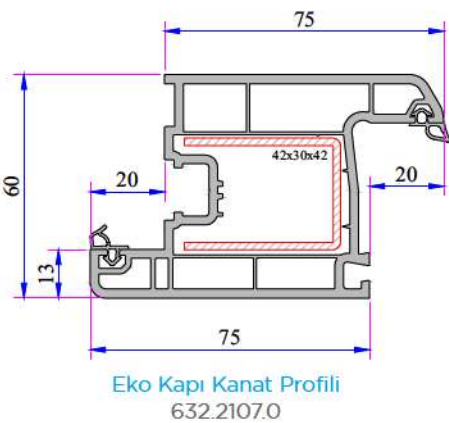

P 632 SERİSİ PVC PROFİL SİSTEMİ