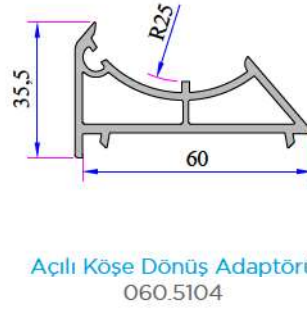

Damlalık Profili
900.6307

Kasa Pervaz Profili
(35mm)
099.5523

Kasa Pervaz Profili
(50mm)
099.5524

Universal Kısa Bağ
Profili
099.5004

Universal Geniş Bağ Profili
058.5707

İnce Bağ Profili
060.5001

Kısa Bağ Profili
099.5003

Pervaz Profili
058.5504

Universal Kalın Bağ Profili Kapağı
058.5000

Kalın Bağ Profili
060.5000

60x100 Tırnaklı Kutu Profili
060.5203.0.00

60x100 Kasa Yükseltme Profili
900.5303

135° Köşe Profili
060.5102

P 632 SERİSİ PVC PROFİL SİSTEMİ