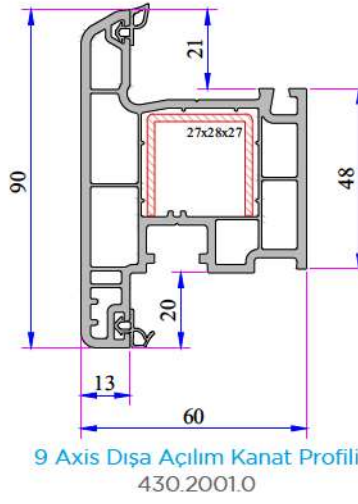

P 632 SERİSİ PVC PROFİL SİSTEMİ