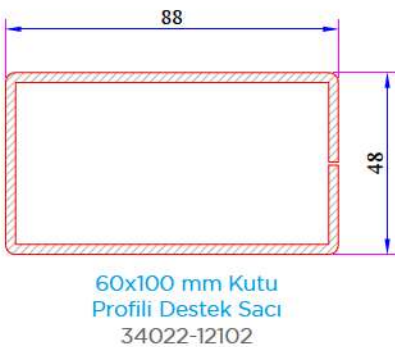

P 632 SERİSİ PVC PROFİL SİSTEMİ

P 632 Destek Sacı Profilleri