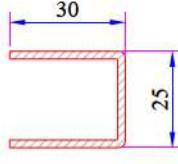

P 632 Destek Sacı Profilleri