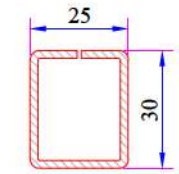

P 632 Destek Sacı Profilleri