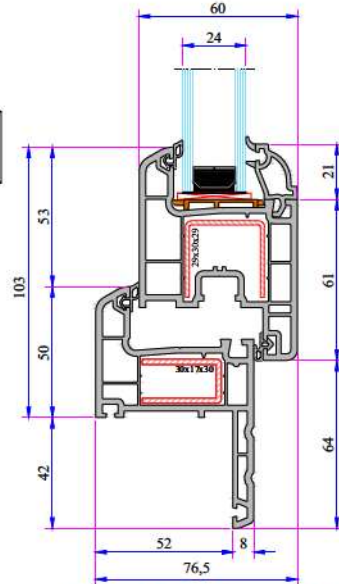

Pervaz Profili
058.5504

Universal Kalın Bağ Profili Kapağı
058.5000

Kalın Bağ Profili
060.5000

60x100 Tırnaklı Kutu Profili
060.5203.0.00

60x100 Kasa Yükseltme Profili
900.5303

135° Köşe Profili
060.5102

P 632 SERİSİ PVC PROFİL SİSTEMİ

P 632 Destek Sacı Profilleri

P 632 Montajlar

Kasa - Kanat Profil Montajı

Kasa - Dışa Açılım Kanat Profil Montajı

Pervazlı Kasa - Kanat Profil Montajı

Pervazlı Kasa(60mm) - Kanat Profil Montajı

Orta Kayıt - Kanat Profil Montajı