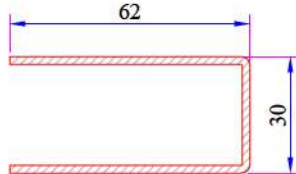

P 632 Destek Sacı Profilleri