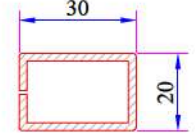

P 632 Destek Sacı Profilleri