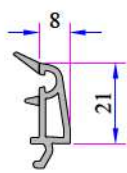

Contalı Çift Cam Çıtası
20 mm
101.4100

Contalı Çift Cam Çıtası
20 mm
101.4102

Contalı Çift Cam Çıtası
24 mm
750.4500

Contalı Çift Cam Çıtası
24 mm
101.4202

Contalı Üçlü Cam Çıtası
30 mm
332.4100

Contalı Üçlü Cam Çıtası
32 mm
101.4500

Damlalık Profili
900.6307

Kasa Pervaz Profili
(35mm)
099.5523

Kasa Pervaz Profili
(50mm)
099.5524

Universal Kısa Bağ
Profili
099.5004

Universal Geniş Bağ Profili
058.5707

İnce Bağ Profili
060.5001

Kısa Bağ Profili
099.5003