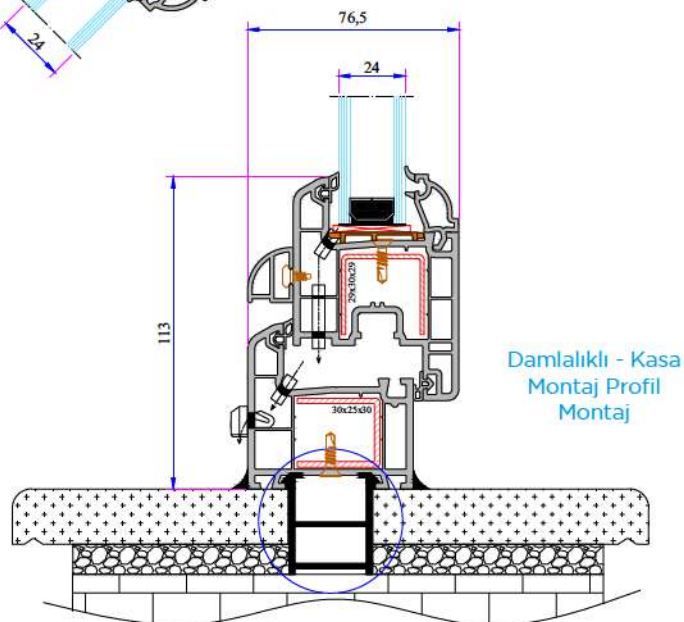

Kasa - Dışa Açılım Kanat Profil Montajı

Kasa - Kapı Kanat Profil Montajı

Kanat - Orta Kayıt - Kanat Profil Montajı

Kasa - Dışa Açılım Kapı Kanat Profil Montajı

Alüminyum Pervazlı Kasa Kapı Kanat Profil Montajı

İnce Bağ Profil Montajı

P 632 SERİSİ PVC PROFİL SİSTEMİ

90° Köşe Profil Montaj

Kısa Bağ Profil Montaj

100mm Kasa Yükseltme
Profil Montaj

135° Köşe Profil Montaj

Kısa Bağ Profil Montaj

60x100 Kutu Profili

Köşe - Boru Profil
Montaj

Universal Kalın Bağ
Profil Montaj

Damlalık - Kasa
Montaj Profil
Montaj

FACTORY

Antalya Organize Sanayi Bölgesi 2.Kısım Mah. 21.Cadde No:3

07040 Döşemealtı / ANTALYA / TURKEY

Tel : +90 242 236 20 00 · Faks : +90 242 236 20 90 · Email : info@ado.com.tr