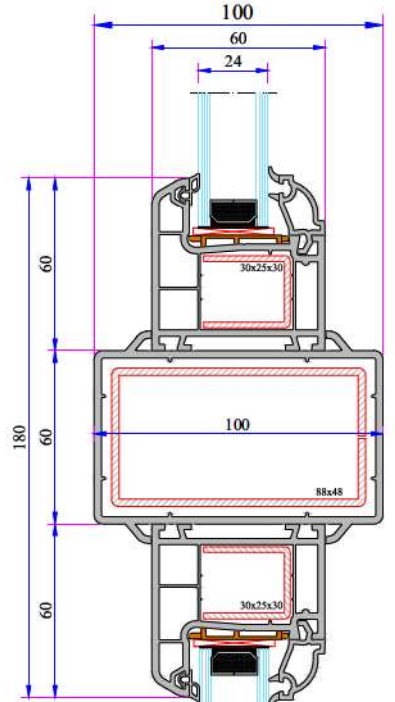

Kasa - Dışa Açılım Kanat Profil Montajı

Kasa - Kapı Kanat Profil Montajı

Kanat - Orta Kayıt - Kanat Profil Montajı

Kasa - Dışa Açılım Kapı Kanat Profil Montajı

Alüminyum Pervazlı Kasa Kapı Kanat Profil Montajı

İnce Bağ Profil Montajı

P 632 SERİSİ PVC PROFİL SİSTEMİ

90° Köşe Profil Montaj

Kısa Bağ Profil Montaj

100mm Kasa Yükseltme
Profil Montaj

135° Köşe Profil Montaj

Kısa Bağ Profil Montaj

60x100 Kutu Profili

Köşe - Boru Profil
Montaj

Universal Kalın Bağ
Profil Montaj

Damlalık - Kasa
Montaj Profil
Montaj

FACTORY

Antalya Organize Sanayi Bölgesi 2.Kısım Mah. 21.Cadde No:3

07040 Döşemealtı / ANTALYA / TURKEY

Tel : +90 242 236 20 00 · Faks : +90 242 236 20 90 · Email : info@ado.com.tr